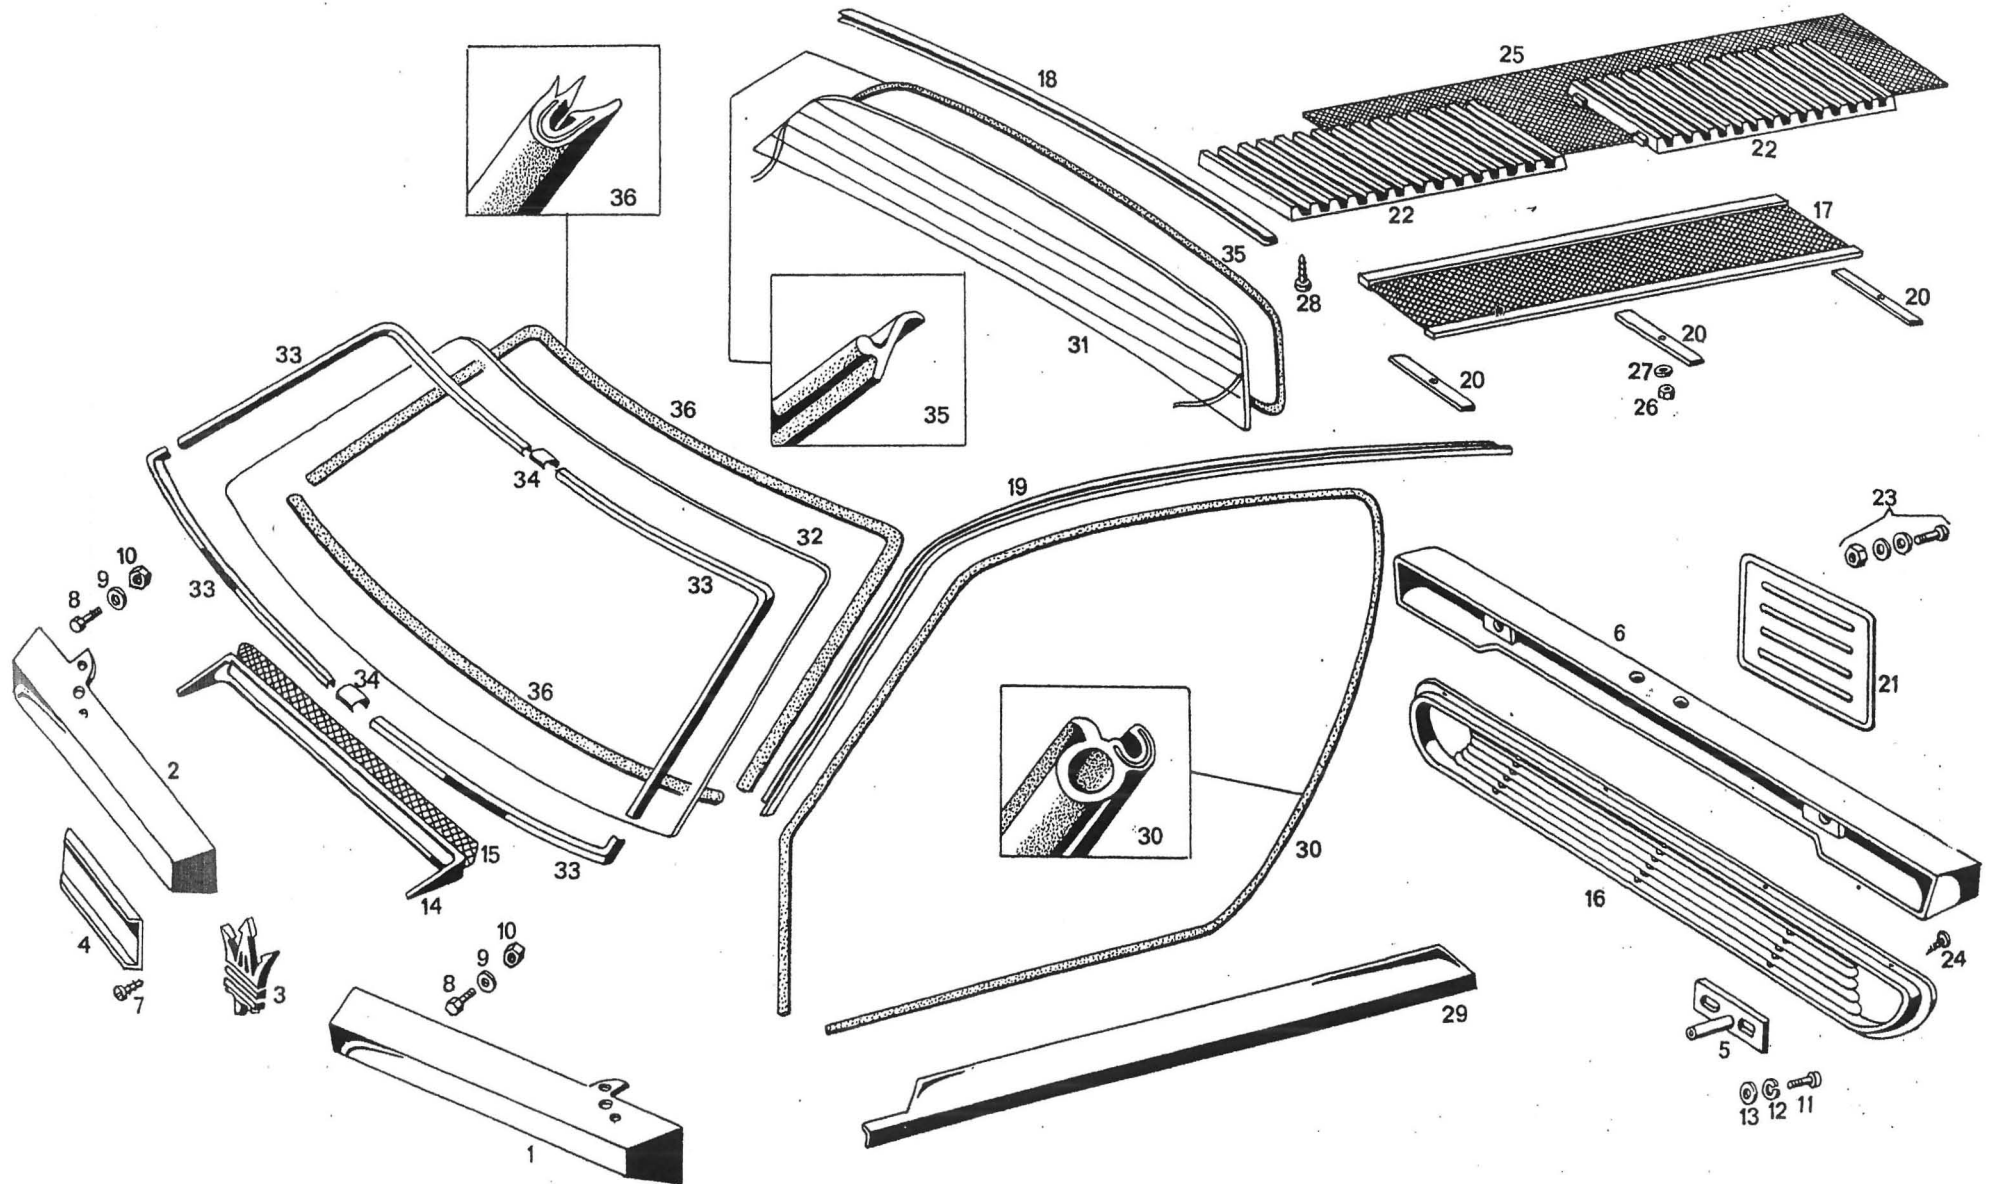

Tavola 34 - Paraurti e cristalli
Table 34 - Bumpers and glasses

Tableau 34 - Tampons et verres
Tafel 34 - Stossstangen und gläser

Tavola 34 - Paraurti e cristalli
Table 34 - Bumpers and glasses

Tableau 34 - Tampons et verres
Tafel 34 - Stosstangen und gläser

Tavola 34 - Paraurti e cristalli
Table 34 - Bumpers and glasses

Tableau 34 - Tampons et verres
Tafel 34 - Stossstangen und gläser

N. Fig.	N. d'ordinazione	DENOMINAZIONE	Quantità
1	122 BA 78147	Paraurti ant. sinistro	1
2	122 BA 78146	Paraurti ant. destro	1
3	117 BA 75676	Tridente anteriore	1
4	122 BA 79181	Portatarga anteriore	1
5	117 BA 75550	Supporto per attacco paraurti post.	2
6	117 BA 73500	Paraurti posteriore	1
7	VAT 65601	Vite autofilettante Ø 4,85 x 12,7 fissaggio porta targa ant.	2
8	BNT 53968	Bullone Ø 6 x 1 x 20 fissaggio paraurti ant.	4
9	RNT 54593	Rondella Ø 6 x 19 x 2 per detto	4
10	DNT 47047	Dado Ø 6 x 1 per detto	4
11	BNT 47015	Bullone Ø 8 x 1,25 x 20 fissaggio paraurti posteriore	6
12	RDI 55900	Rondella elastica Ø 8 per detto	4
13	RN 43775	Rondella piana Ø 8 x 22 x 2 per detto	4
14	117 BM 74790	Cornice presa aria anteriore sul cofano baule	1
15	117 BM 76716	Griglia per presa aria anteriore sul cofano baule	1
16	117 BM 75976	Calandra posteriore completa	1
17	122 BM 79315	Griglia presa aria parafranghi poster. completa cornice	2
18	122 BT 78600	Guarnizione inossidabile per lunotto posteriore	1
19	122 BT 78028	Coprigronda destra	1
19	122 BT 78029	Coprigronda sinistra	1
20	122 BM 79318	Supportino fissaggio griglia parafranghi posteriori	6
21	116 BM 70604	Porta targa posteriore	1
22	122 BM 79056	Griglia per presa aria cofano motore	4
23	122 BL 79379	Vite completa di rondella e dadi fissaggio portatarga post.	4
24	VAT 74974	Vite autofilettante Ø 3,94 x 12,7 fissaggio calandra post.	8
25	122 BM 80188	Rete per griglia cofano motore	2
26	DNT 62557	Dado Ø 4 x 0,7 fissaggio griglie presa aria parafr. post.	6
27	RDI 58543	Rondella dentellata Ø 4 per detto	6
28	VAT 79167	Vite autofilettante Ø 3,58 x 12,7 brunita per fissaggio griglie cofano motore	32
29	117 BO 75546	Batticalcagno porta dx.	1
29	117 BO 75545	Batticalcagno porta sx.	1
30	PRN 71020	Profilato in gomma per giro porte mt. 4	2
31	122 BT 78200	Lunotto posteriore bianco	1
31	122 BT 78201	Lunotto posteriore termico e azzurrato (opzionale)	1
32	122 BT 79195	Cristallo parabrezza bianco	1
32	122 BT 80132	Cristallo parabrezza azzurrato (opzionale)	1
33	117 BT 73484	Cornice parabrezza completo di coprigiunti	1
34	117 BT 75612	Coprigiunti per cornice parabrezza	2
35	PRN 79270	Profilato in gomma nera per vetro lunotto post. mt. 2,70	1
36	PRN 73549	Profilato per vetro parabrezza mt. 4	1

N. Fig.	N. d'ordinazione	DENOMINAZIONE	Quantità