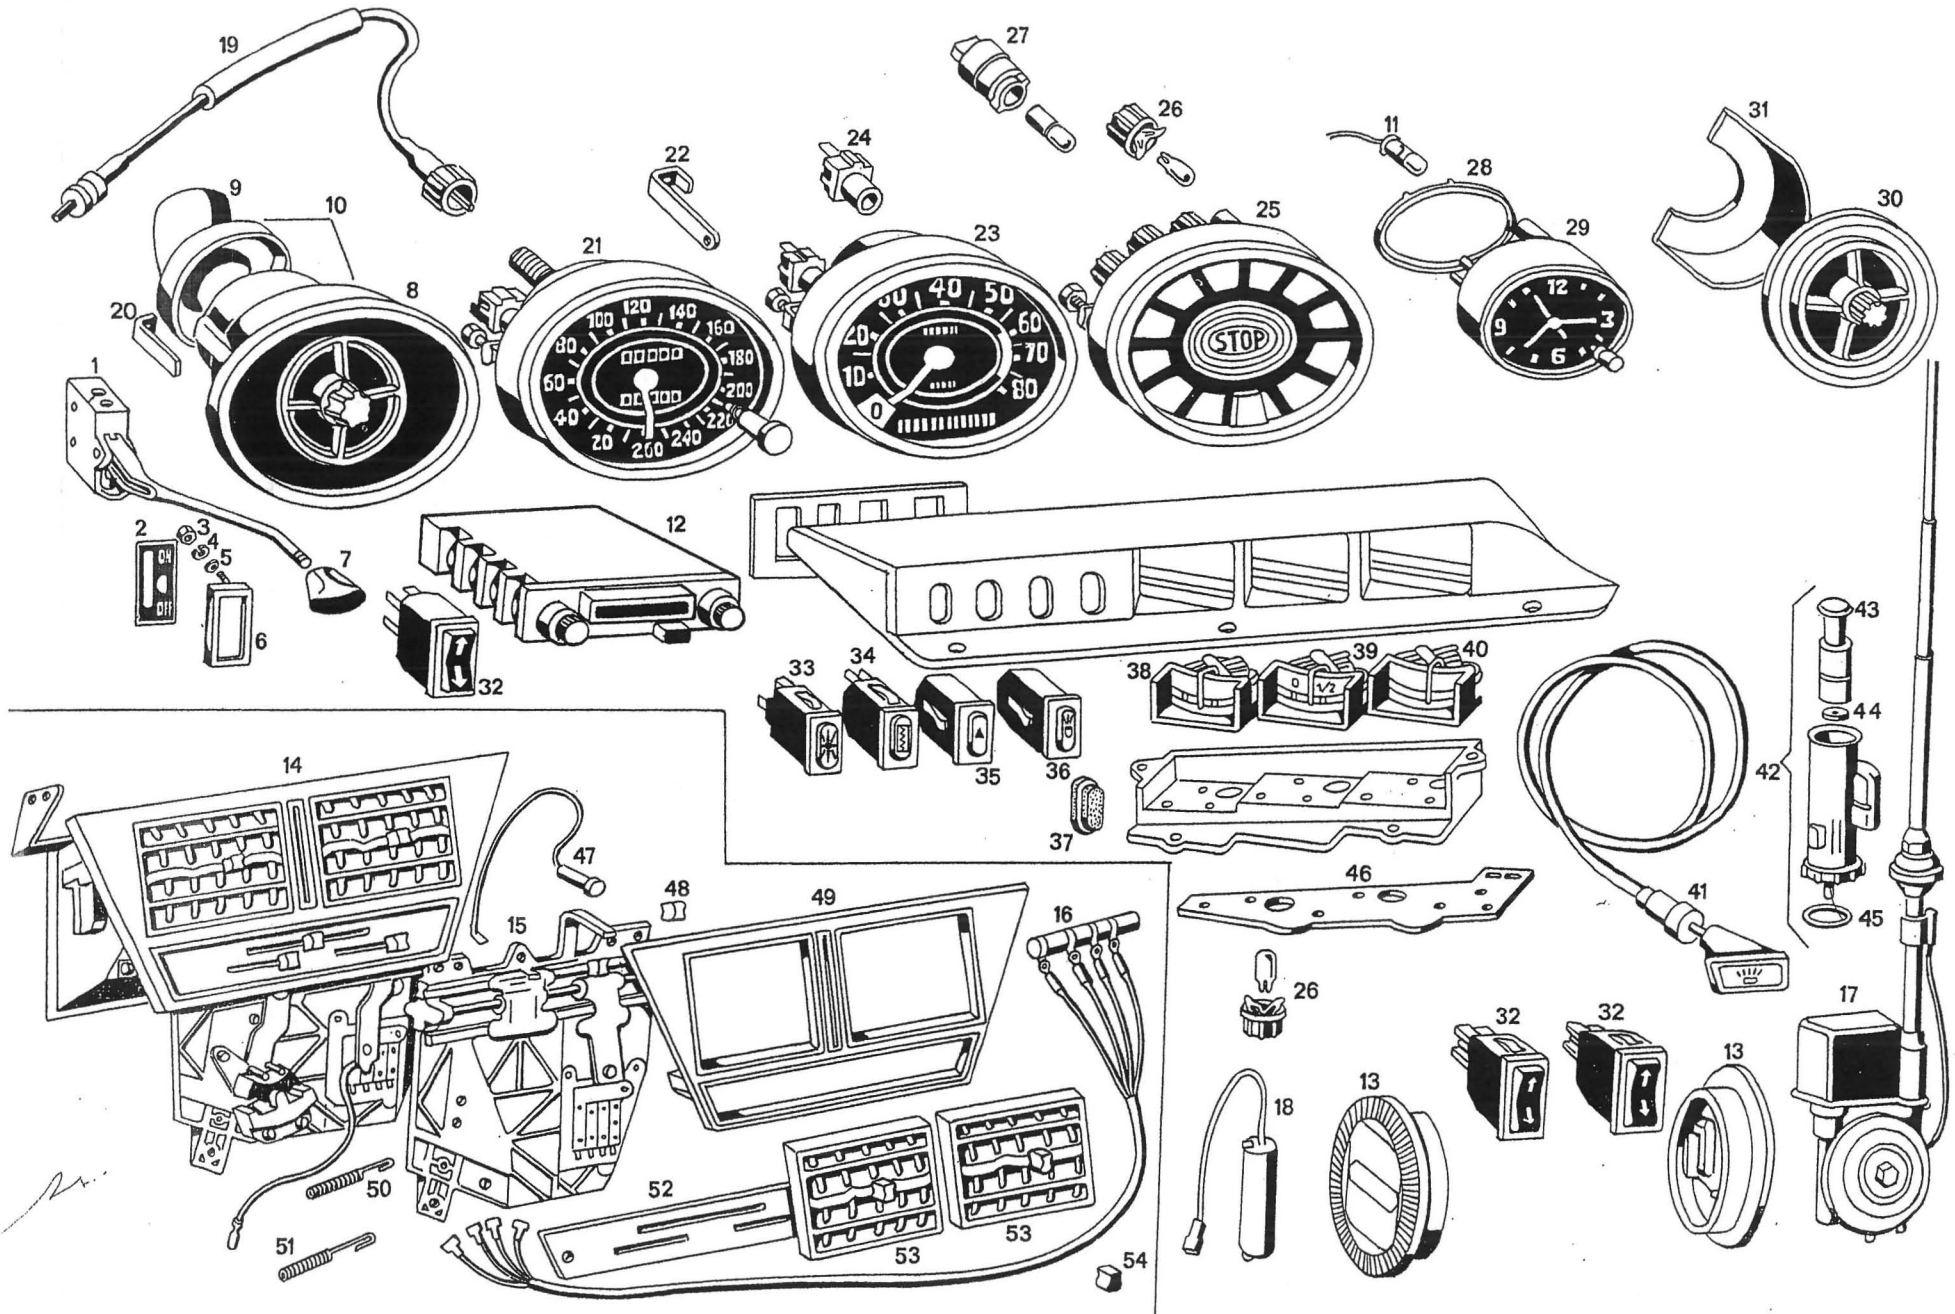

Tavola 27 - Strumenti cruscotto
Table 27 - Dashboard instruments

Tableau 27 - Tablier des instruments
Tafel 27 - Armaturenbrett und Instrumente

Tavola 27 - Strumenti cruscotto
Table 27 - Dashboard instruments

Tableau 27 - Tablier des instruments
Tafel 27 - Armaturenbrett und instrumente

Tavola 27 - Strumenti cruscotto
Table 27 - Dashboard instruments

Tableau 27 - Tablier des instruments
Tafel 27 - Armaturenbrett und Instrumente

N. Fig.	N. d'ordinazione	DENOMINAZIONE	Quantità
1	117 FI 75293	Distributore comando alzata fari con pomello	1
2	117 BO 75334	Piastrino con simboli per leva comando sollevamento fari	1
3	DNT 62556	Dado Ø 3 x 0,5 fissaggio mascherina leva comando fari	2
4	RDI 61198	Rondella dentellata Ø 3 per detto	2
5	RNT 47373	Rondella piana Ø 3 per detto	2
6	117 BC 75332	Cornice per mascherina leva comando fari	1
7	117 FI 75378	Pomello per distributore alzarfari	1
8	122 BV 79052	Farfalla ventilazione abitacolo sul cruscotto lato sinistro	1
9	122 BV 79053	Trombetta di prolunga per detto	1
10	122 BV 79054	Complessivo di assemblaggio farfalla ventilazione abitacolo sul cruscotto lato sinistro	1
11	BC 78344	Portalampada per orologio	1
12	BL 70151	Radio tipo AUTOVOX montato in serie	1
12	109/A BL 70300	Radio tipo BLAUPUNKT KOLEN a richiesta	1
12	122 BL 79588	Radio tipo BLAUPUNKT GOSLAR a richiesta	1
13	116 BV 68082	Farfalla orientabile per riscaldamento e condizionamento	2
14	122 BR 79434	Complessivo quadro di comando, cornice e gruppo farfalla per condizionamento	1
15	122 BR 77487	Complessivo quadro di comando senza cornice	1
16		Resistenza per motorino riscaldamento e condizionamento a quattro velocità	1
17	116/B BL 79479	Antenna elettrica completa tp. HIRSCHNAMN HIT 7600	1
18	122 BL 79279	Filtro antidisturbo PHILIPS n. 481990101633	1
19	5 407 136	Trasmissione conta km. completa	1
19	122 TC 80594	Trasmissione conta km. completa (per guida destra)	1
20	5 407 682	Supporto per areatore sul cruscotto	2
21	5 407 140	Contachilometri completo di azzeramento	1
21	5 407 143	Contamiglia completo di azzeramento	1
22	5 407 146	Piastrino fissaggio contachilometri, contagiri e blocco spia	1
23	5 407 141	Contagiri	1
24	5 420 673	Portalampada per strumenti cruscotto	4
25	5 407 138	Blocco spia	1
26	DX 9522 299 A	Portalampada per detto	15
27	DX 521 261	Portalampada a baionetta	1
28	5 407 142	Cornice per orologio	1
29	5 407 137	Orologio	1
30	5 407 674	Areatore orientabile sul cruscotto (lato destro)	1
31	5 407 681	Staffa fissaggio areatore	1
32	5 407 157	Interruttore comando antenna radio e alzacristalli	3
33	5 407 159	Interruttore comando luci interne	1
34	GX 4121 401 A	Interruttore comando resistenza lunotto termico	1
35	GX 4121 201 A	Interruttore comando luci arresto	1
36	5 424 559	Interruttore comando fari antinebbia	1
37	5 407 135	Tappo per foro sul cruscotto	1
38	5 418 916	Termometro acqua	1
39	5 418 915	Indicatore livello benzina	1
40	122 BC 81035	Termometro olio	1
41	5 401 680	Tiretto comando starter completo di guaina e cavo	1
42	5 401 714	Accendisigari	1
43	GX 4134 001 A	Pulsante con resistenza	1
44	GX 4134 201 A	Resistenza per detto	1
45	5 401 373	Rondella distanziale per detto	1
46	5 418 919	Basetta con circuito inserito	1
47	5 405 048	Lampada per quadro di comando	1